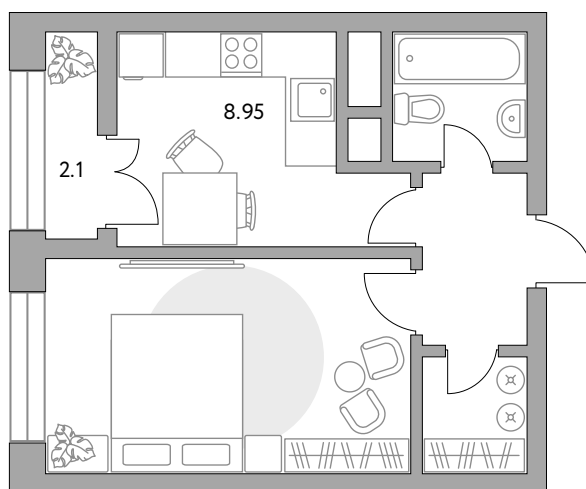

ГРАНЕЛЬ

Офис продаж

14 3909, МО, г. Балашиха, ул. Яганова, д. 7

+7 (499) 750-00-44 с 09:00 до 21:00 ежедневно

www.granelle.ru

Однокомнатная квартира в ЖК «Пехра»

Артикул ПЕХ-8.8-864

Вид во двор

ПЛОЩАДЬ

33,58 м²

ЭТАЖ

2 из 15

РАЙОН

Балашиха

СРОК СДАЧИ

III кв 2026 г

КОРПУС

8

СЕКЦИЯ

8

White box

СТОИМОСТЬ ОТ

7 268 676 ₺