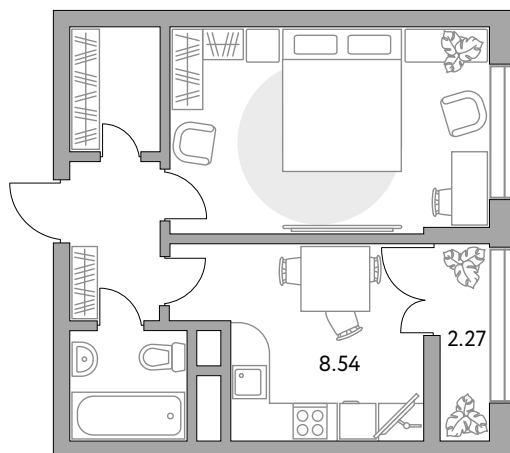

ПЛОЩАДЬ

33,9 м²

ЭТАЖ

3 из 15

РАЙОН

Балашиха

СРОК СДАЧИ

III кв 2026 г

КОРПУС

8

СЕКЦИЯ

8

White box

СТОИМОСТЬ ОТ

6 045 791 ₽

На генплане