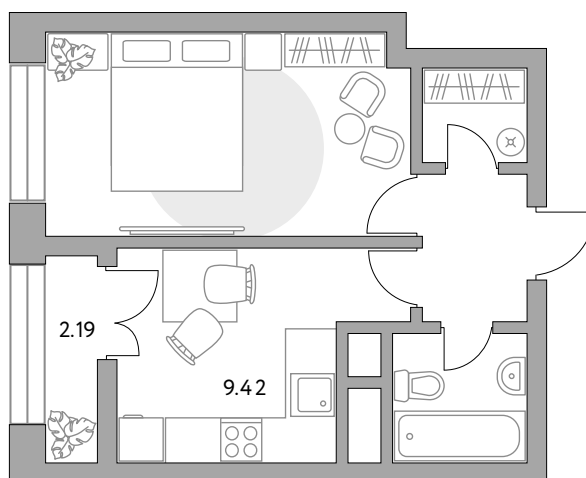

Однокомнатная квартира в ЖК «Пехра»

Артикул ПЕХ-8.8-874

Вид во двор

ПЛОЩАДЬ

32,68 м²

ЭТАЖ

4 из 15

РАЙОН

Балашиха

СРОК СДАЧИ

III кв 2026 г

КОРПУС

8

СЕКЦИЯ

8

White box

СТОИМОСТЬ ОТ

7 073 870 ₺

На генплане

На секции