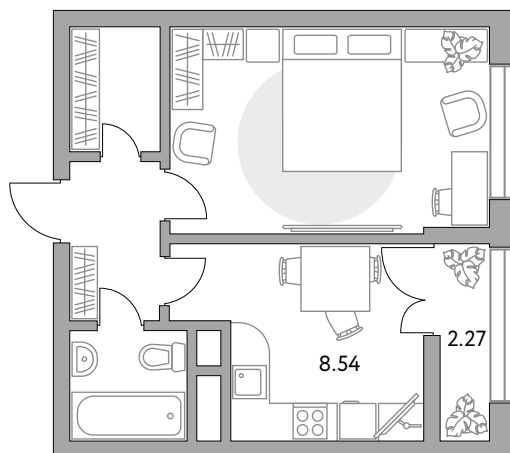

ПЛОЩАДЬ

33,9 м²

ЭТАЖ

4 из 15

РАЙОН

Балашиха

СРОК СДАЧИ

III кв 2026 г

КОРПУС

8

СЕКЦИЯ

8

СТОИМОСТЬ ОТ

7 337 955 ₽

На генплане

На секции