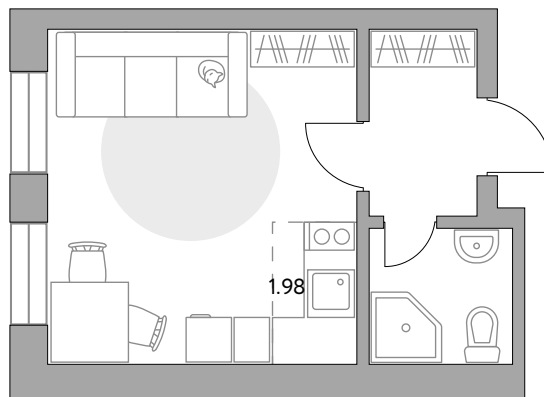

**Балашиха**

СРОК СДАЧИ

**III кв 2026 г**

КОРПУС

**8**

СЕКЦИЯ

**8**

White box

СТОИМОСТЬ ОТ

**4 893 241 ₽**

На генплане

На секции