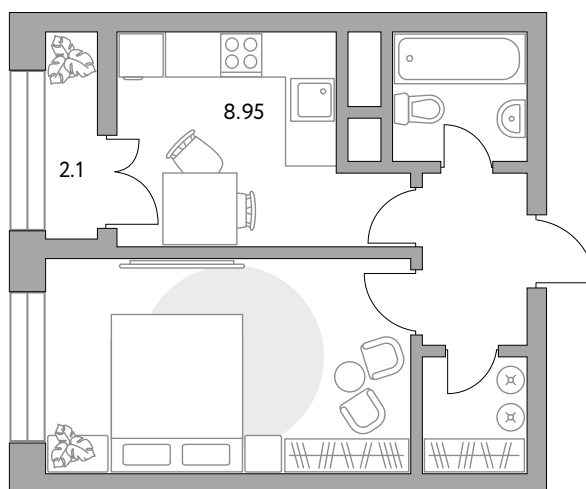

ГРАНЕЛЬ

Офис продаж

14 3909, МО, г. Балашиха, ул. Яганова, д. 7

+7 (499) 750-00-44 с 09:00 до 21:00 ежедневно

www.granelle.ru

Однокомнатная квартира в ЖК «Пехра»

Артикул ПЕХ-8.8-882

Вид во двор

ПЛОЩАДЬ

33,58 м²

ЭТАЖ

4 из 15

РАЙОН

Балашиха

СРОК СДАЧИ

III кв 2026 г

КОРПУС

8

СЕКЦИЯ

8

White box

СТОИМОСТЬ ОТ

5 988 716 ₺