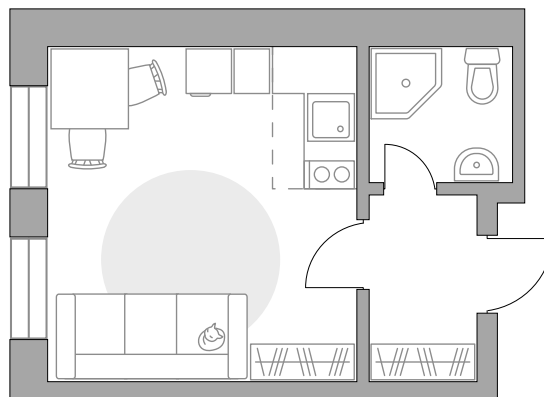

КОРПУС

8

СЕКЦИЯ

8

White box

СТОИМОСТЬ ОТ

5 485 596 ₺

На генплане