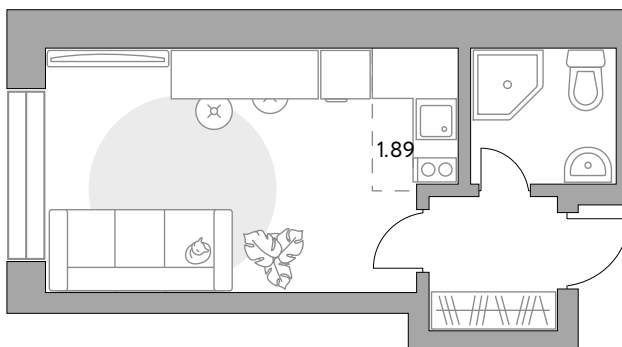

КОРПУС

8

СЕКЦИЯ

8

White box

СТОИМОСТЬ ОТ

5 087 724 ₺

На генплане