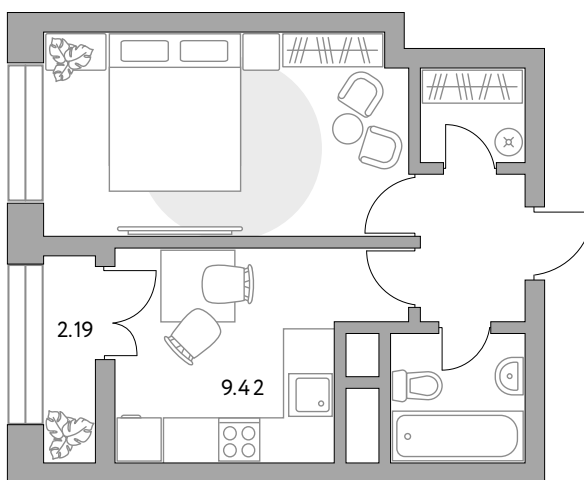

## Однокомнатная квартира в ЖК «Пехра»

Артикул ПЕХ-8.8-919

Вид во двор

ПЛОЩАДЬ

**32,68 м<sup>2</sup>**

ЭТАЖ

**9 из 15**

РАЙОН

**Балашиха**

СРОК СДАЧИ

**III кв 2026 г**

КОРПУС

**8**

СЕКЦИЯ

**8**

СТОИМОСТЬ ОТ

**7 073 870 ₹**

На генплане

На секции