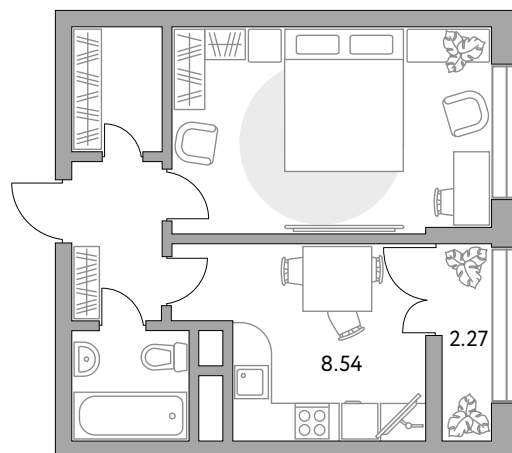

ПЛОЩАДЬ

33,9 м²

ЭТАЖ

9 из 15

РАЙОН

Балашиха

СРОК СДАЧИ

III кв 2026 г

КОРПУС

8

СЕКЦИЯ

8

White box

СТОИМОСТЬ ОТ

7 337 955 ₽

На генплане