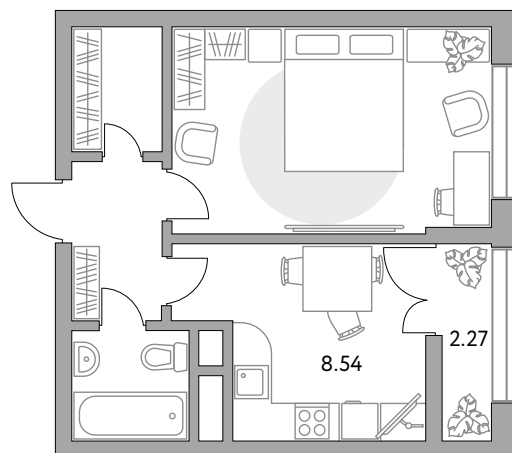

## Однокомнатная квартира в ЖК «Пехра»

Артикул ПЕХ-8.8-931

Вид на улицу

ПЛОЩАДЬ

**33,9 м<sup>2</sup>**

ЭТАЖ

**10 из 15**

РАЙОН

**Балашиха**

СРОК СДАЧИ

**III кв 2026 г**

КОРПУС

**8**

СЕКЦИЯ

**8**

White box

СТОИМОСТЬ ОТ

**6 045 791 ₽**

На генплане

На секции