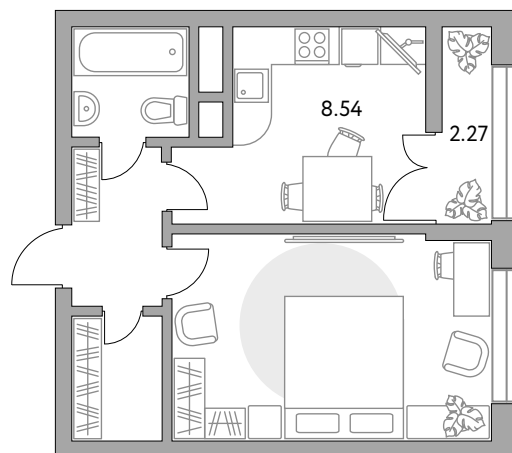

Однокомнатная квартира в ЖК «Пехра»

Артикул ПЕХ-8.8-932

Вид на улицу

ПЛОЩАДЬ

33,9 м²

ЭТАЖ

10 из 15

РАЙОН

Балашиха

СРОК СДАЧИ

III кв 2026 г

КОРПУС

8

СЕКЦИЯ

8

СТОИМОСТЬ ОТ

6 433 865 ₺

На генплане