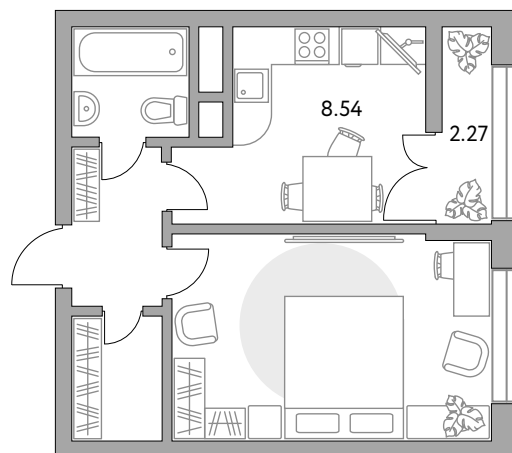

Балашиха

СРОК СДАЧИ

III кв 2026 г

КОРПУС

8

СЕКЦИЯ

8

White box

СТОИМОСТЬ ОТ

6 045 791 ₽

На генплане

На секции