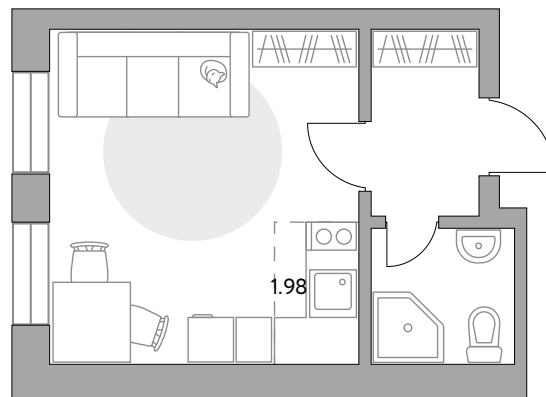

Балашиха

СРОК СДАЧИ

III кв 2026 г

КОРПУС

8

СЕКЦИЯ

8

White box

СТОИМОСТЬ ОТ

4 893 241 ₺

На генплане

На секции