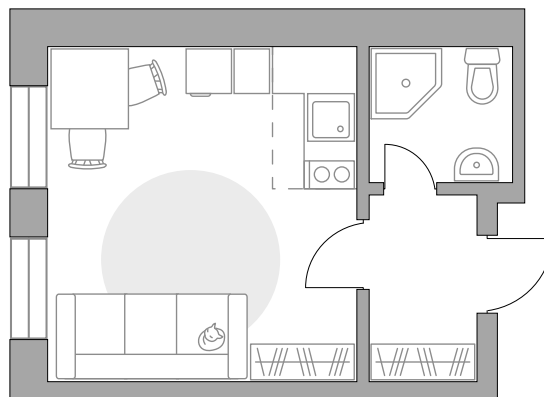

Балашиха

СРОК СДАЧИ

III кв 2026 г

КОРПУС

8

СЕКЦИЯ

8

White box

СТОИМОСТЬ ОТ

5 485 596 ₪

На генплане

На секции