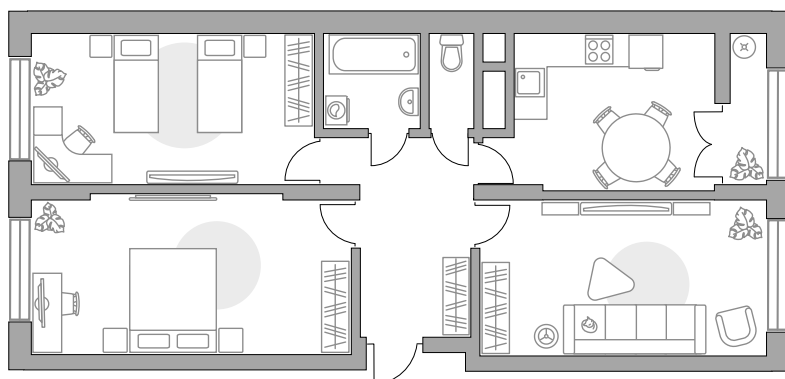

## Трехкомнатная квартира в ЖК «Пехра»

Артикул ПЕХ-1.10-1 004

Распашная

Вид на улицу и во двор

ПЛОЩАДЬ

**66,31 м<sup>2</sup>**

ЭТАЖ

**10 из 14**

РАЙОН

**Балашиха**

СРОК СДАЧИ

**III кв 2025 г**

КОРПУС

**1**

СЕКЦИЯ

**10**

СТОИМОСТЬ ОТ

**11 545 151 ₽**

На генплане

На секции