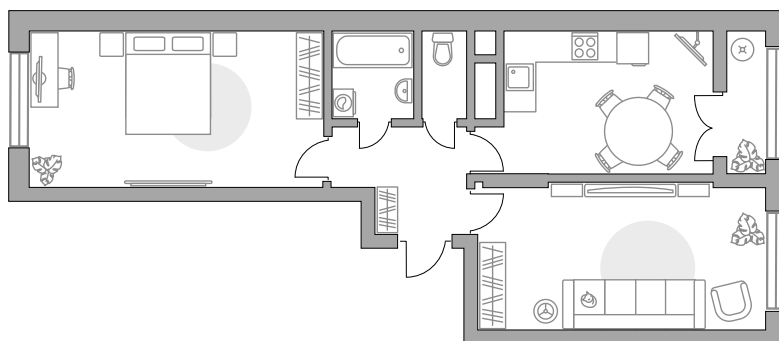

ГРАНЕЛЬ

Офис продаж

14 3909, МО, г. Балашиха, ул. Яганова, д. 7

+7 (499) 750-00-44 с 09:00 до 21:00 ежедневно

www.granelle.ru

Двухкомнатная квартира в ЖК «Пехра»

Артикул ПЕХ-1.8-790

Распашная

Вид на улицу и во двор

ПЛОЩАДЬ

56,95 м²

ЭТАЖ

11 из 16

РАЙОН

Балашиха

СРОК СДАЧИ

III кв 2025 г

КОРПУС

1

СЕКЦИЯ

8

СТОИМОСТЬ ОТ

9 070 476 ₽