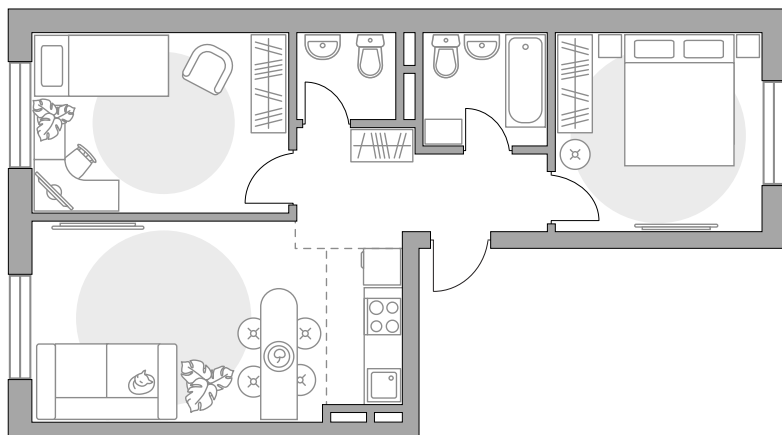

Трехкомнатная квартира в ЖК «Аникеевский»

Артикул АНИ-22.6-208

Евроформат

Распашная

ПЛОЩАДЬ

52,36 м²

ЭТАЖ

5 из 6

РАЙОН

МЦД

Аникеевка

СРОК СДАЧИ

II кв 2025 г

КОРПУС

22

СЕКЦИЯ

6

СТОИМОСТЬ ОТ

7 984 352 ₺

На генплане