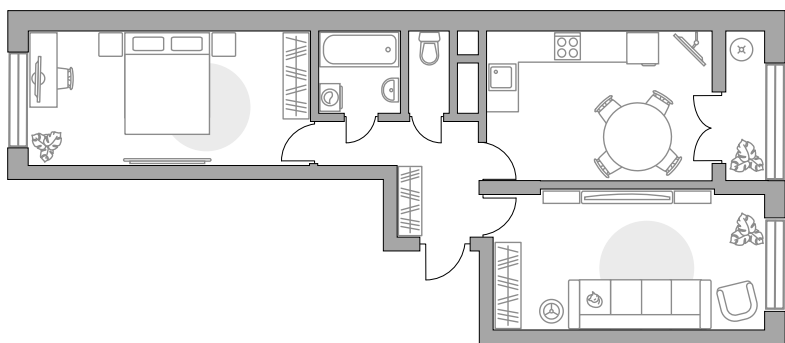

Двухкомнатная квартира в ЖК «Пехра»

Артикул ПЕХ-1.11-1 091

Распашная

Вид на улицу и во двор

ПЛОЩАДЬ

58,96 м²

ЭТАЖ

12 из 14

РАЙОН

Балашиха

СРОК СДАЧИ

III кв 2025 г

КОРПУС

1

СЕКЦИЯ

11

Сотделкой

СТОИМОСТЬ ОТ

12 797 124 ₺

На генплане