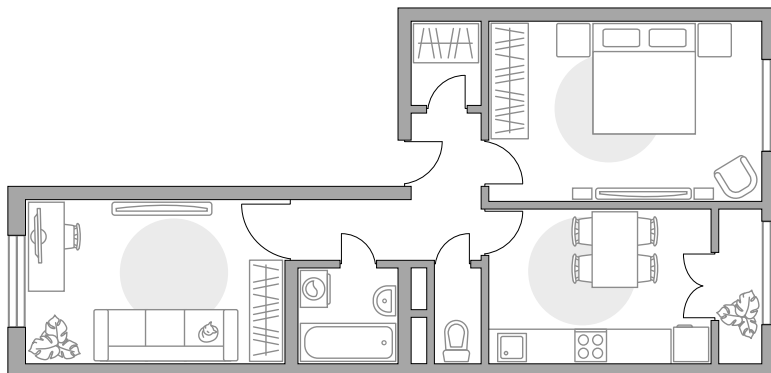

Двухкомнатная квартира в ЖК «Новая Рига»

Артикул РИГ-1.8.7-446

Распашная

Вид на улицу и во двор

ПЛОЩАДЬ

56,53 м²

ЭТАЖ

7 из 8

РАЙОН

**Новорижское
шоссе**

СРОК СДАЧИ

1 кв 2025 г

КОРПУС

1.8

СЕКЦИЯ

7

СТОИМОСТЬ ОТ

10 507 345 ₽

На генплане