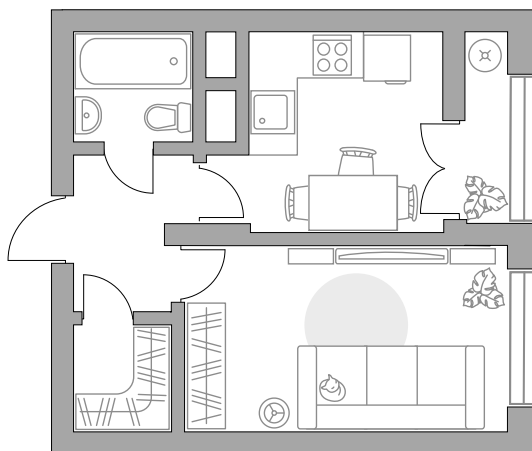

ПЛОЩАДЬ
33,33 м²

ЭТАЖ
5 из 16

РАЙОН
Балашиха

СРОК СДАЧИ
III кв 2025 г

КОРПУС
1

СЕКЦИЯ
8

СТОИМОСТЬ ОТ

5 634 889 ₺