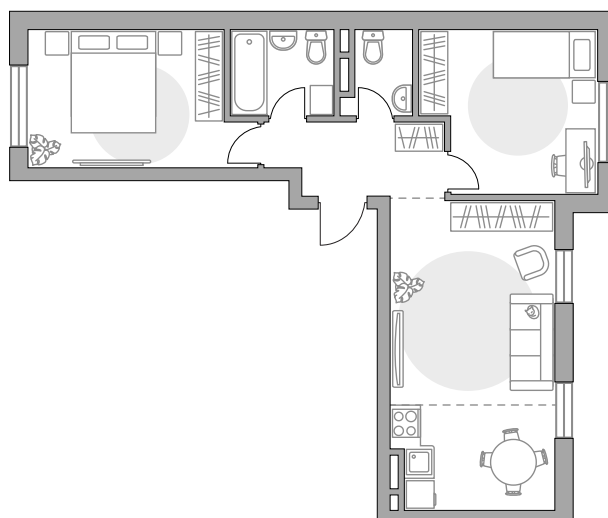

Трехкомнатная квартира в ЖК «Аникеевский»

Артикул АНИ-22.4-128

Евроформат

Распашная

ПЛОЩАДЬ

56,58 м²

ЭТАЖ

3 из 6

4

СТОИМОСТЬ ОТ

8 503 752 ₽

На генплане

На секции