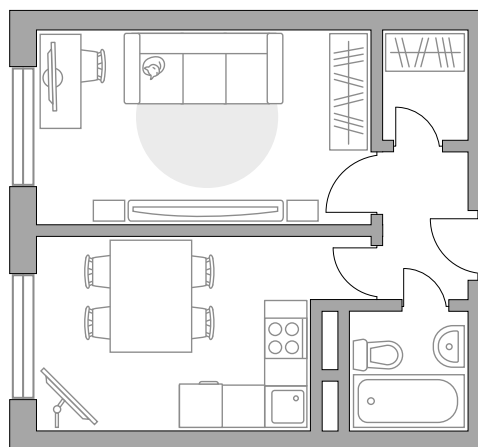

КОРПУС

1.8

СЕКЦИЯ

1

СТОИМОСТЬ ОТ

5 888 147 ₺

На генплане

На секции