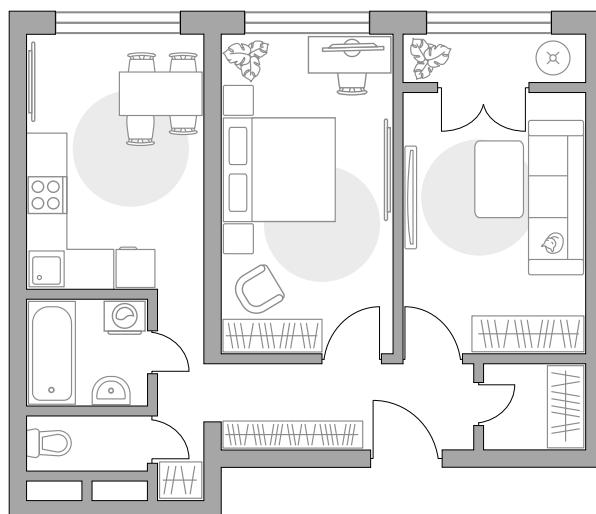

Двухкомнатная квартира в ЖК «Новая Рига»

Артикул РИГ-1.8.2-85

Распашная

Вид во двор

ПЛОЩАДЬ

50,65 м²

ЭТАЖ

1 из 8

РАЙОН

**Новорижское
шоссе**

СРОК СДАЧИ

1 кв 2025 г

КОРПУС

1.8

СЕКЦИЯ

2

СТОИМОСТЬ ОТ

8 723 758 ₺

На генплане