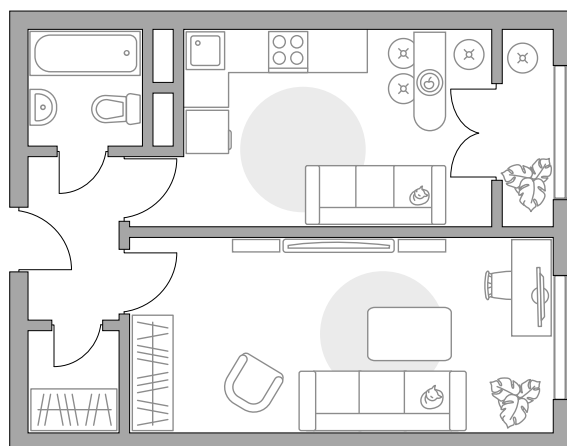

Однокомнатная квартира в ЖК «Новая Рига»

Артикул РИГ-1.8.2-95

Вид во двор

ПЛОЩАДЬ

36,91 м²

ЭТАЖ

2 из 8

РАЙОН

**Новорижское
шоссе**

СРОК СДАЧИ

1 кв 2025 г

КОРПУС

1.8

СЕКЦИЯ

2

СТОИМОСТЬ ОТ

6 762 164 ₽

На генплане