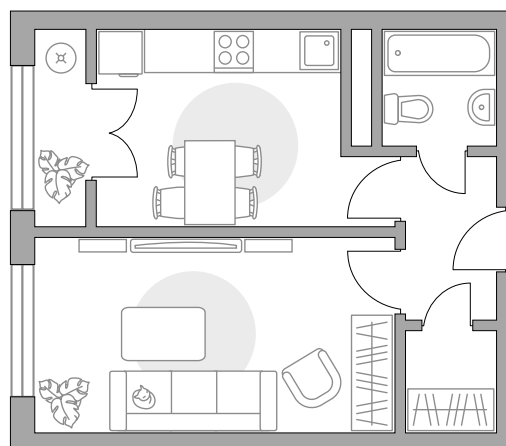

КОРПУС

1.8

СЕКЦИЯ

2

СТОИМОСТЬ ОТ

6 068 166 ₺

На генплане

На секции