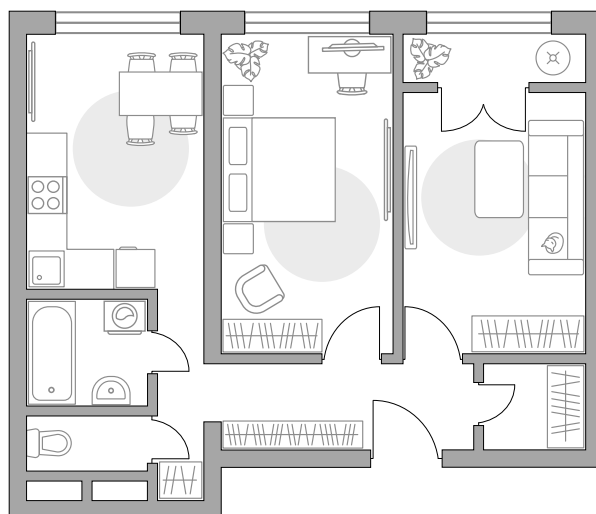

Двухкомнатная квартира в ЖК «Новая Рига»

Артикул РИГ-1.8.2-107

Вид во двор

ПЛОЩАДЬ

50,65 м²

ЭТАЖ

3 из 8

РАЙОН

**Новорижское
шоссе**

СРОК СДАЧИ

1 кв 2025 г

КОРПУС

1.8

СЕКЦИЯ

2

СТОИМОСТЬ ОТ

8 357 082 ₺

На генплане