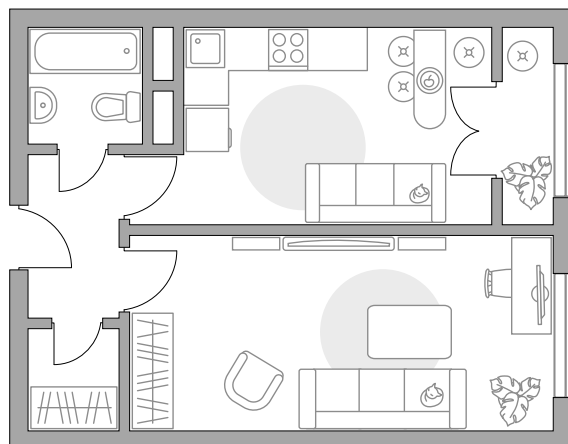

Однокомнатная квартира в ЖК «Новая Рига»

Артикул РИГ-1.8.2-117

Вид во двор

ПЛОЩАДЬ

36,91 м²

ЭТАЖ

4 из 8

РАЙОН

**Новорижское
шоссе**

СРОК СДАЧИ

1 кв 2025 г

КОРПУС

1.8

СЕКЦИЯ

2

СТОИМОСТЬ ОТ

6 275 281 ₽

На генплане