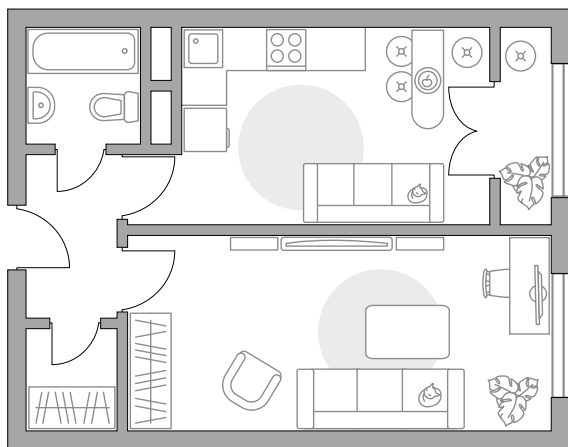

ГРАНЕЛЬ

Офис продаж

14 34 21, МО, д. Глухово, ул. Романовская

+7 (499) 750-00-44 с 09:00 до 21:00 ежедневно

www.granelle.ru

Однокомнатная квартира в ЖК «Новая Рига»

Артикул РИГ-1.8.2-137

Вид во двор

ПЛОЩАДЬ

36,91 м²

ЭТАЖ

6 из 8

РАЙОН

**Новорижское
шоссе**

СРОК СДАЧИ

1 кв 2025 г

КОРПУС

1.8

СЕКЦИЯ

2

СТОИМОСТЬ ОТ

6 762 164 ₽