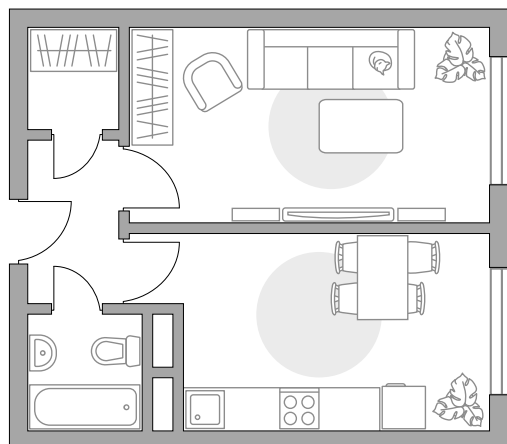

Однокомнатная квартира в ЖК «Новая Рига»

Артикул РИГ-1.8.2-158

Вид во двор

ПЛОЩАДЬ

31,67 м²

ЭТАЖ

8 из 8

РАЙОН

**Новорижское
шоссе**

СРОК СДАЧИ

1 кв 2025 г

КОРПУС

1.8

СЕКЦИЯ

2

СТОИМОСТЬ ОТ

6 149 606 ₽

На генплане