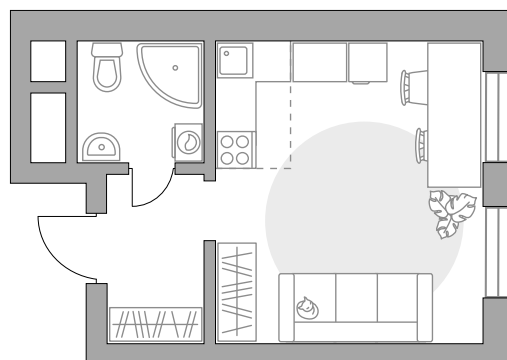

Студия в ЖК «Пехра»

Артикул ПЕХ-1.3-187

Вид во двор

ПЛОЩАДЬ
23,38 м²

ЭТАЖ
2 из 9

РАЙОН
Балашиха

СРОК СДАЧИ
III кв 2025 г

КОРПУС
1

СЕКЦИЯ
3

СТОИМОСТЬ ОТ

4 809 164 ₽

На генплане

На секции