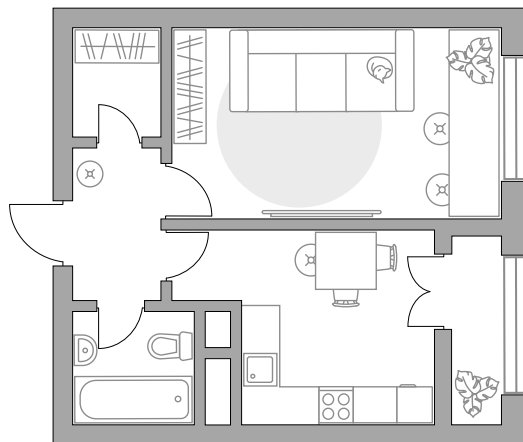

Однокомнатная квартира в ЖК «Пехра»

Артикул ПЕХ-1.3-233

Вид во двор

ПЛОЩАДЬ

34,19 м²

ЭТАЖ

6 из 9

РАЙОН

Балашиха

СРОК СДАЧИ

III кв 2025 г

КОРПУС

1

СЕКЦИЯ

3

СТОИМОСТЬ ОТ

5 963 778 ₪