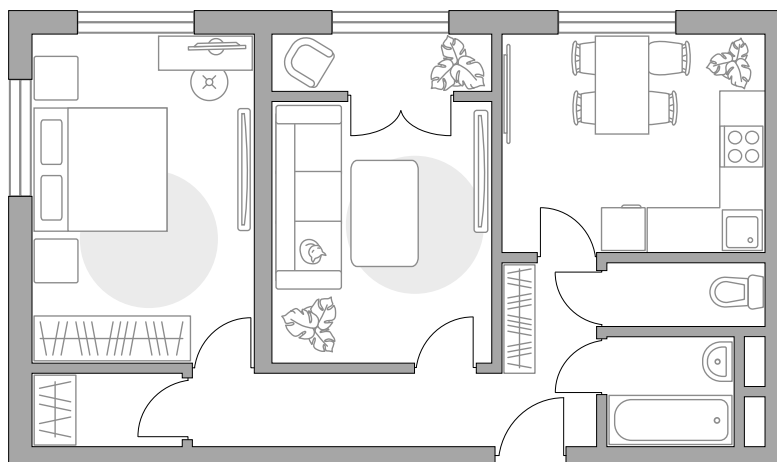

Двухкомнатная квартира в ЖК «Новая Рига»

Артикул РИГ-1.8.5-343

Угловая

Вид на улицу

ПЛОЩАДЬ

54,22 м²

ЭТАЖ

2 из 8

СТОИМОСТЬ ОТ

9 398 128 ₽

На генплане

На секции