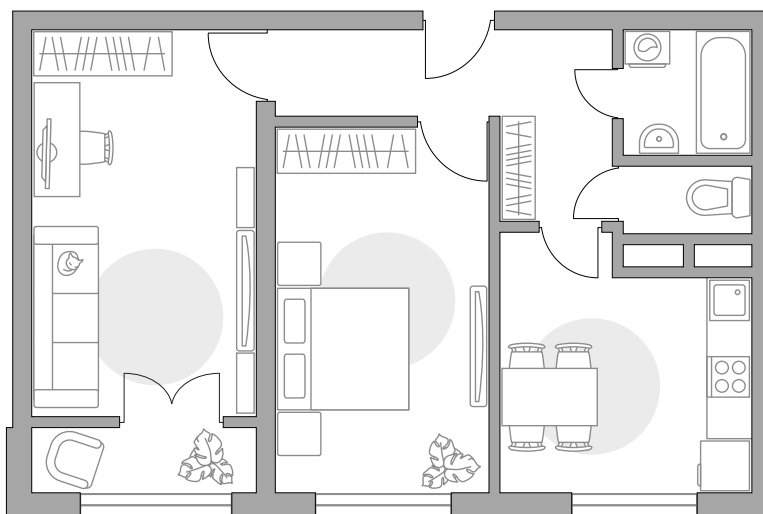

КОРПУС

1.8

СЕКЦИЯ

5

СТОИМОСТЬ ОТ

8 699 638 ₺

На генплане

На секции