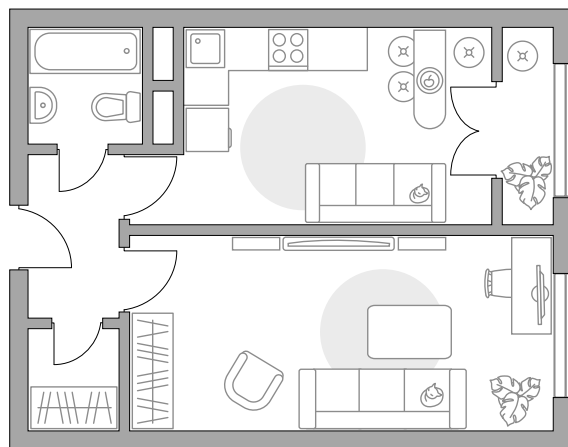

Однокомнатная квартира в ЖК «Новая Рига»

Артикул РИГ-1.8.2-128

Вид во двор

ПЛОЩАДЬ

36,91 м²

ЭТАЖ

5 из 8

РАЙОН

**Новорижское
шоссе**

СРОК СДАЧИ

1 кв 2025 г

КОРПУС

1.8

СЕКЦИЯ

2

СТОИМОСТЬ ОТ

6 762 164 ₽

На генплане