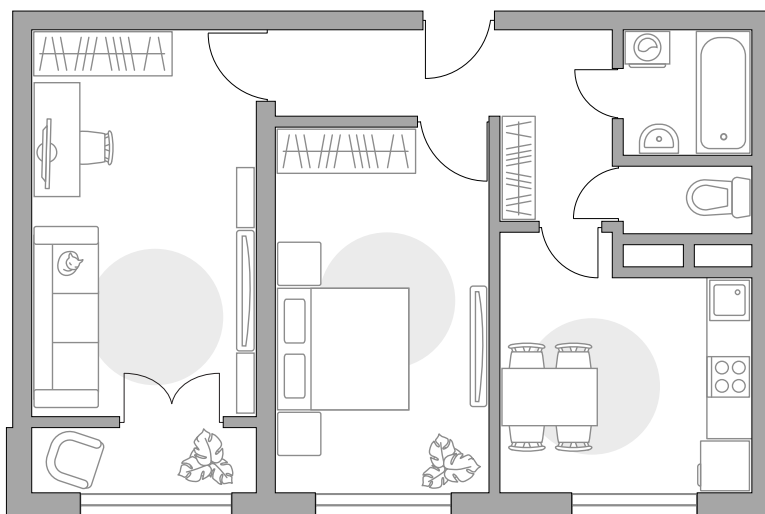

ГРАНЕЛЬ

Офис продаж

14 34 21, МО, д. Глухово, ул. Романовская

+7 (499) 750-00-44 с 09:00 до 21:00 ежедневно

www.granelle.ru

Двухкомнатная квартира в ЖК «Новая Рига»

Артикул РИГ-1.8.5-360

Вид во двор

ПЛОЩАДЬ

50,19 м²

ЭТАЖ

6 из 8

РАЙОН

**Новорижское
шоссе**

СРОК СДАЧИ

1 кв 2025 г

КОРПУС

1.8

СЕКЦИЯ

5

СТОИМОСТЬ ОТ

8 699 638 ₪