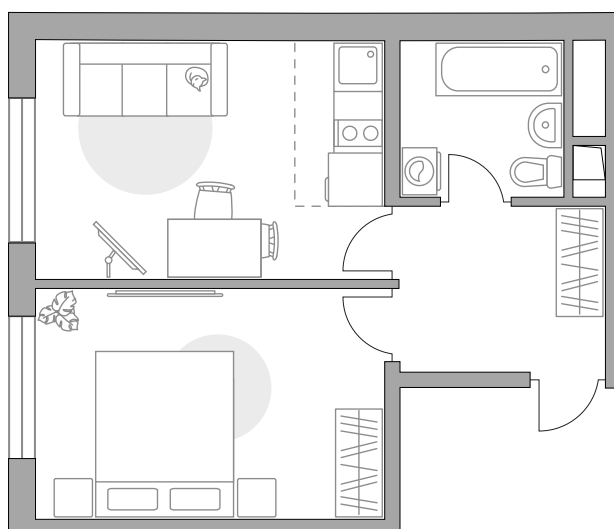

Двухкомнатная квартира в ЖК «Аникеевский»

Артикул АНИ-1.1.2-226

Евроформат

Вид во двор

ПЛОЩАДЬ

32,82 м²

ЭТАЖ

2 из 14

2

СТОИМОСТЬ ОТ

6 048 831 ₽

На генплане

На секции