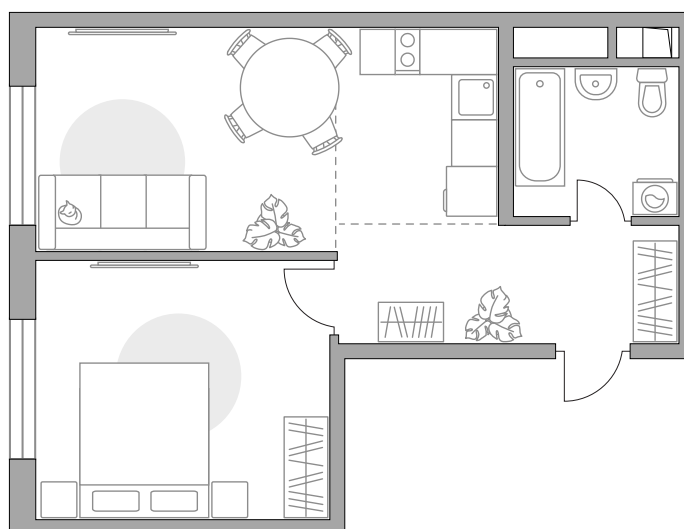

Двухкомнатная квартира в ЖК «Аникеевский»

Артикул АНИ-1.1.2-238

Евроформат

Вид во двор

ПЛОЩАДЬ

37,01 м²

ЭТАЖ

2 из 14

2

СТОИМОСТЬ ОТ

6 739 900 ₽

На генплане

На секции