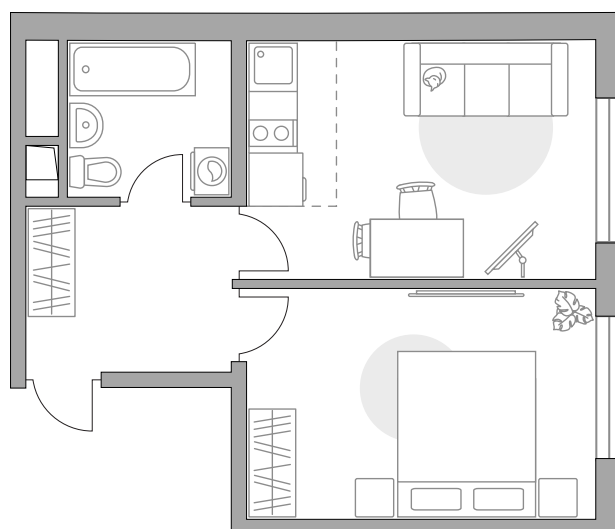

Двухкомнатная квартира в ЖК «Аникеевский»

Артикул АНИ-1.1.2-244

Евроформат

Вид на улицу

ПЛОЩАДЬ

33,38 м²

ЭТАЖ

3 из 14

2

СТОИМОСТЬ ОТ

6 444 997 ₽

На генплане

На секции