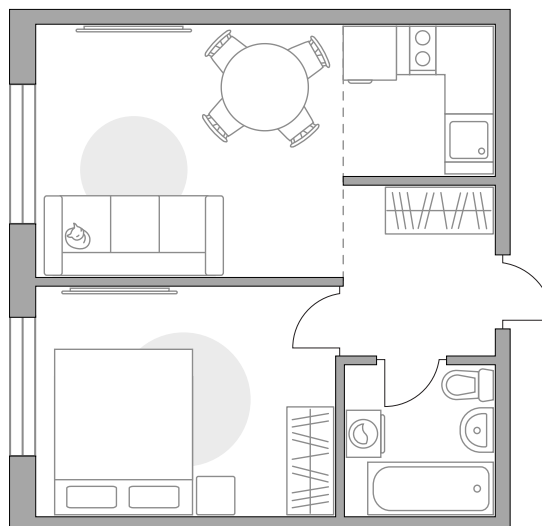

Двухкомнатная квартира в ЖК «Аникеевский»

Артикул АНИ-1.1.2-256

Евроформат

Вид во двор

ПЛОЩАДЬ
34,28 м²

ЭТАЖ
4 из 14

РАЙОН
**МЦД
Аникеевка**

СРОК СДАЧИ
IV кв 2026 г

КОРПУС
1.1

СЕКЦИЯ
2

СТОИМОСТЬ ОТ

6 505 931 ₽

На генплане

На секции