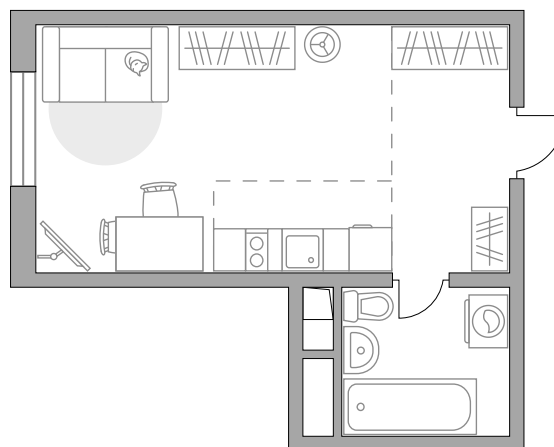

# Студия в ЖК «Аникеевский»

Артикул АНИ-1.1.2-258

Вид во двор

ПЛОЩАДЬ  
**24,08 м<sup>2</sup>**

ЭТАЖ  
**4 из 14**

РАЙОН  
**МЦД  
Аникеевка**

СРОК СДАЧИ  
**IV кв 2026 г**

КОРПУС  
**1.1**

СЕКЦИЯ  
**2**

СТОИМОСТЬ ОТ

**4 887 089 ₺**

На генплане

На секции