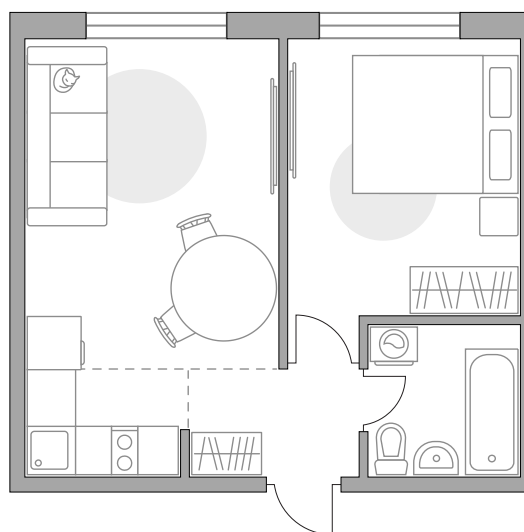

## Двухкомнатная квартира в ЖК «Аникеевский»

Артикул АНИ-1.1.2-266

Евроформат

Вид на улицу

ПЛОЩАДЬ

**32,54 м<sup>2</sup>**

ЭТАЖ

**4 из 14**

**2**

СТОИМОСТЬ ОТ

**6 354 183 ₽**

На генплане

На секции