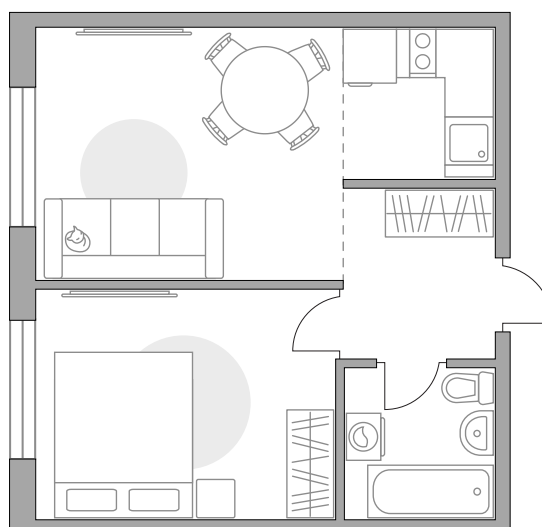

Двухкомнатная квартира в ЖК «Аникеевский»

Артикул АНИ-1.1.2-290

Евроформат

Вид во двор

ПЛОЩАДЬ

34,28 м²

ЭТАЖ

6 из 14

2

СТОИМОСТЬ ОТ

6 505 931 ₽

На генплане

На секции