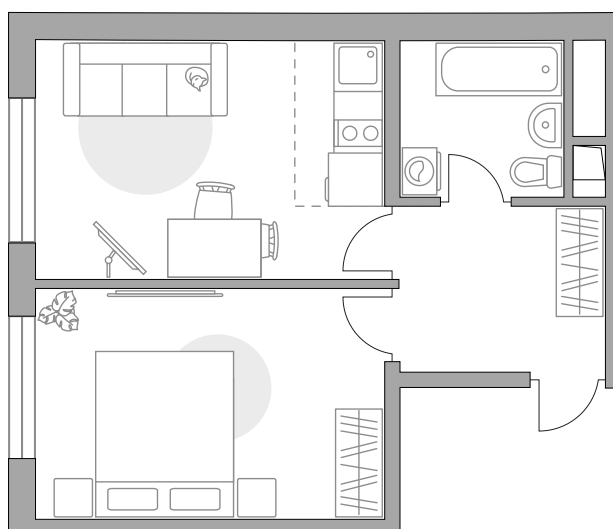

Двухкомнатная квартира в ЖК «Аникеевский»

Артикул АНИ-1.1.2-294

Евроформат

Вид во двор

ПЛОЩАДЬ

33,38 м²

ЭТАЖ

6 из 14

2

СТОИМОСТЬ ОТ

6 444 997 ₽

На генплане

На секции