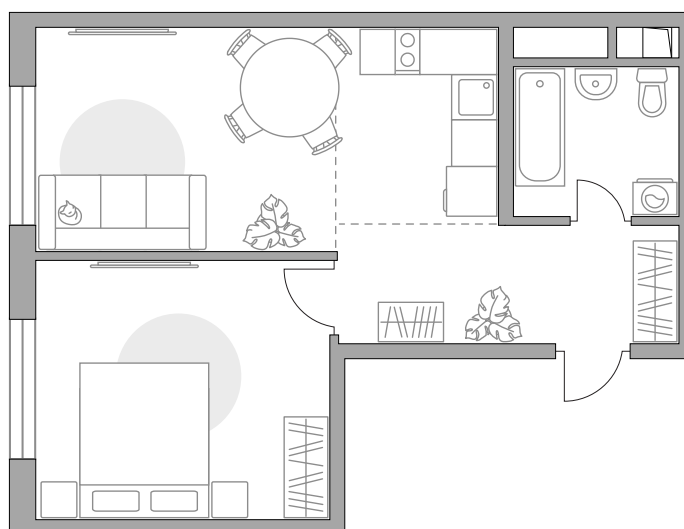

Двухкомнатная квартира в ЖК «Аникеевский»

Артикул АНИ-1.1.2-306

Евроформат

Вид во двор

ПЛОЩАДЬ

37,37 м²

ЭТАЖ

6 из 14

2

СТОИМОСТЬ ОТ

7 092 417 ₽

На генплане

На секции