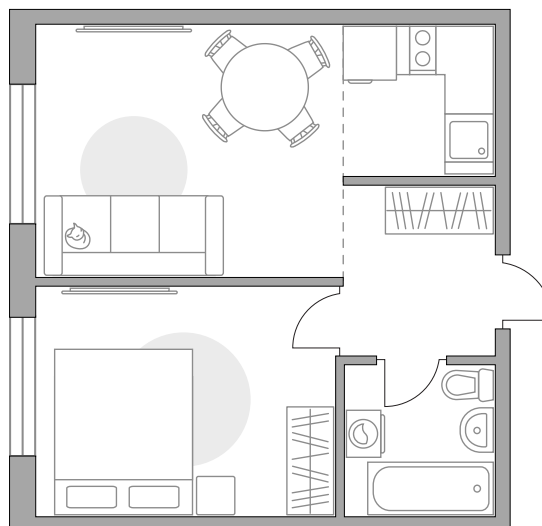

## Двухкомнатная квартира в ЖК «Аникеевский»

Артикул АНИ-1.1.2-307

Евроформат

Вид во двор

ПЛОЩАДЬ  
**34,28 м<sup>2</sup>**

ЭТАЖ  
**7 из 14**

РАЙОН  
**МЦД  
Аникеевка**

СРОК СДАЧИ  
**IV кв 2026 г**

КОРПУС  
**1.1**

СЕКЦИЯ  
**2**

СТОИМОСТЬ ОТ

**6 505 931 ₽**

На генплане

На секции