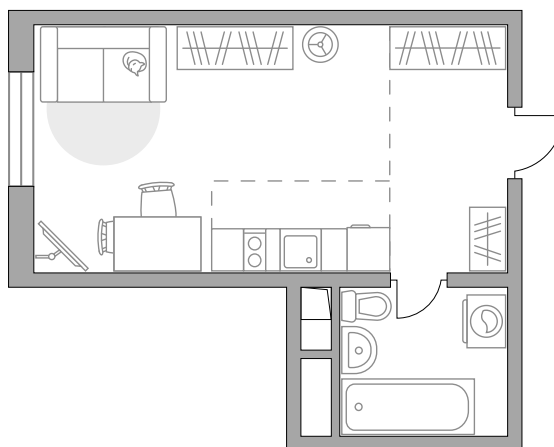

Студия в ЖК «Аникеевский»

Артикул АНИ-1.1.2-326

Вид во двор

ПЛОЩАДЬ
24,08 м²

ЭТАЖ
8 из 14

РАЙОН
**МЦД
Аникеевка**

СРОК СДАЧИ
IV кв 2026 г

КОРПУС
1.1

СЕКЦИЯ
2

СТОИМОСТЬ ОТ

4 966 381 ₺

На генплане

На секции