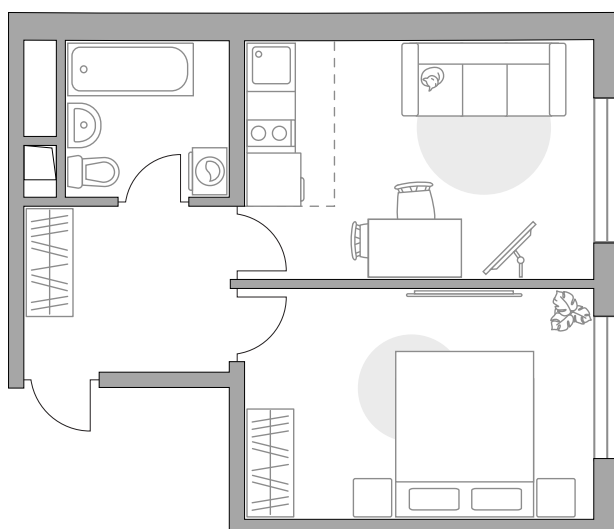

Двухкомнатная квартира в ЖК «Аникеевский»

Артикул АНИ-1.1.2-346

Евроформат

Вид на улицу

ПЛОЩАДЬ

33,38 м²

ЭТАЖ

9 из 14

2

СТОИМОСТЬ ОТ

6 554 853 ₽

На генплане

На секции