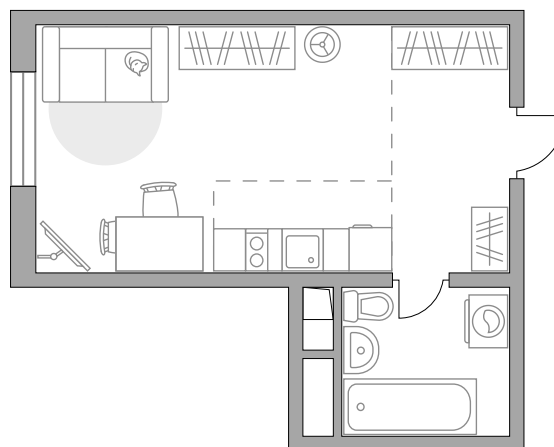

# Студия в ЖК «Аникеевский»

Артикул АНИ-1.1.2-377

Вид во двор

ПЛОЩАДЬ  
**24,08 м<sup>2</sup>**

ЭТАЖ  
**11 из 14**

РАЙОН  
**МЦД  
Аникеевка**

СРОК СДАЧИ  
**IV кв 2026 г**

КОРПУС  
**1.1**

СЕКЦИЯ  
**2**

СТОИМОСТЬ ОТ

**4 966 381 ₺**

На генплане

На секции