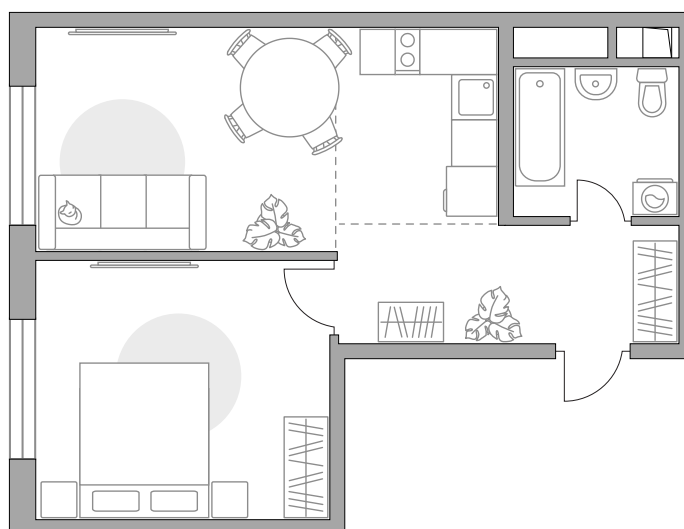

Двухкомнатная квартира в ЖК «Аникеевский»

Артикул АНИ-1.1.2-391

Евроформат

Вид во двор

ПЛОЩАДЬ

37,37 м²

ЭТАЖ

11 из 14

РАЙОН

МЦД

Аникеевка

СРОК СДАЧИ

IV кв 2026 г

КОРПУС

1.1

СЕКЦИЯ

2

СТОИМОСТЬ ОТ

7 215 358 ₺

На генплане